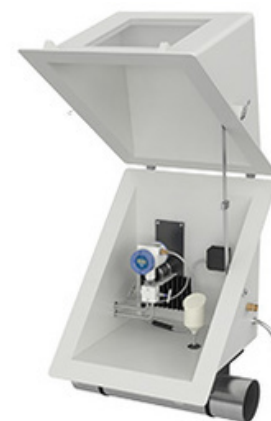

### L-тип 80

- Мощность обогрева: 100, 150 Вт
- Габаритные размеры: 570x520x650
- мм Внутренние размеры:
- 400x405x490 мм Полезный объем:
- 80 л

Масса: 15 кг

### L-тип 80T

- Мощность обогрева: 150, 200 Вт
- Габаритные размеры: 575x710x795
- мм Внутренние размеры:
- 400x480x640 мм Полезный объем:
- 110 л

Масса: 19,5 кг

### L-тип 130

- Мощность обогрева: 150, 200 Вт
- Габаритные размеры: 675x755x740
- мм Внутренние размеры:
- 480x545x530 мм Полезный объем:
- 130 л

Масса: 19,5 кг

**Архангельск** (8182)63-90-72  
**Астана** (7172)727-132  
**Астрахань** (8512)99-46-04  
**Барнаул** (3852)73-04-60  
**Белгород** (4722)40-23-64  
**Брянск** (4832)59-03-52  
**Владивосток** (423)249-28-31  
**Волгоград** (844)278-03-48  
**Вологда** (8172)26-41-59  
**Воронеж** (473)204-51-73  
**Екатеринбург** (343)384-55-89  
**Иваново** (4932)77-34-06