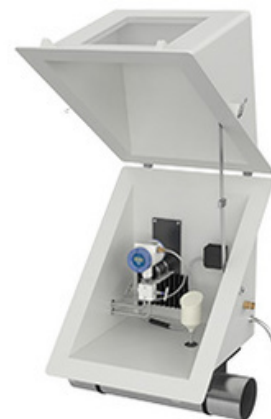

### L-тип 80

- Мощность обогрева: 100, 150 Вт
- Габаритные размеры: 570x520x650
- мм Внутренние размеры:
- 400x405x490 мм Полезный объем:
- 80 л

Масса: 15 кг

### L-тип 80T

- Мощность обогрева: 150, 200 Вт
- Габаритные размеры: 575x710x795
- мм Внутренние размеры:
- 400x480x640 мм Полезный объем:
- 110 л

Масса: 19,5 кг

### L-тип 130

- Мощность обогрева: 150, 200 Вт
- Габаритные размеры: 675x755x740
- мм Внутренние размеры:
- 480x545x530 мм Полезный объем:
- 130 л

Масса: 19,5 кг

**Архангельск** (8182)63-90-72  
**Астана** (7172)727-132  
**Астрахань** (8512)99-46-04  
**Барнаул** (3852)73-04-60  
**Белгород** (4722)40-23-64  
**Брянск** (4832)59-03-52  
**Владивосток** (423)249-28-31  
**Волгоград** (844)278-03-48  
**Вологда** (8172)26-41-59  
**Воронеж** (473)204-51-73  
**Екатеринбург** (343)384-55-89  
**Иваново** (4932)77-34-06

## L-тип 160

- Мощность обогрева: 150, 200 Вт
- Габаритные размеры: 960x625x720
- мм Внутренние размеры:  
800x405x495 мм
- Полезный объем:  
160 л Масса: 23 кг