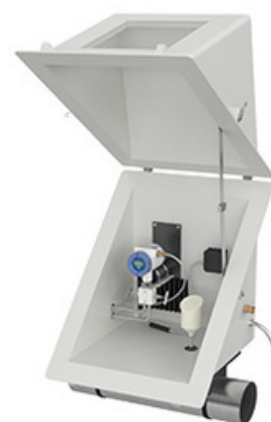

### L-тип 80

- Мощность обогрева: 100, 150 Вт
- Габаритные размеры: 570x520x650
- мм Внутренние размеры:
- 400x405x490 мм Полезный объем:
- 80 л

Масса: 15 кг

### L-тип 80T

- Мощность обогрева: 150, 200 Вт
- Габаритные размеры: 575x710x795
- мм Внутренние размеры:
- 400x480x640 мм Полезный объем:
- 110 л

Масса: 19,5 кг

### L-тип 130

- Мощность обогрева: 150, 200 Вт
- Габаритные размеры: 675x755x740
- мм Внутренние размеры:
- 480x545x530 мм Полезный объем:
- 130 л

Масса: 19,5 кг

**Архангельск** (8182)63-90-72  
**Астана** (7172)727-132  
**Астрахань** (8512)99-46-04  
**Барнаул** (3852)73-04-60  
**Белгород** (4722)40-23-64  
**Брянск** (4832)59-03-52  
**Владивосток** (423)249-28-31  
**Волгоград** (844)278-03-48  
**Вологда** (8172)26-41-59  
**Воронеж** (473)204-51-73  
**Екатеринбург** (343)384-55-89  
**Иваново** (4932)77-34-06

## L-тип 160

- Мощность обогрева: 150, 200 Вт
- Габаритные размеры: 960x625x720
- мм Внутренние размеры:  
800x405x495 мм
- Полезный объем:  
160 л Масса: 23 кг