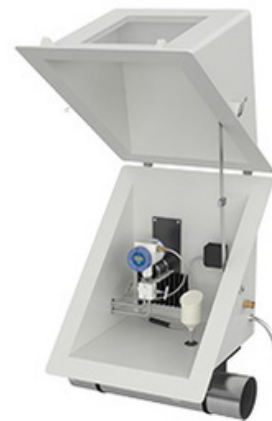

L-тип 160

- Мощность обогрева: 150, 200 Вт
- Габаритные размеры: 960x625x720
- мм Внутренние размеры:
  800x405x495 мм
- Полезный объем:
  160 л Масса: 23 кг

L-тип 160T

- Мощность обогрева: 200, 300 Вт
- Габаритные размеры: 970x625x925
- мм Внутренние размеры:
  800x405x775 мм
- Полезный объем:
  255 л
- Масса: 30 кг