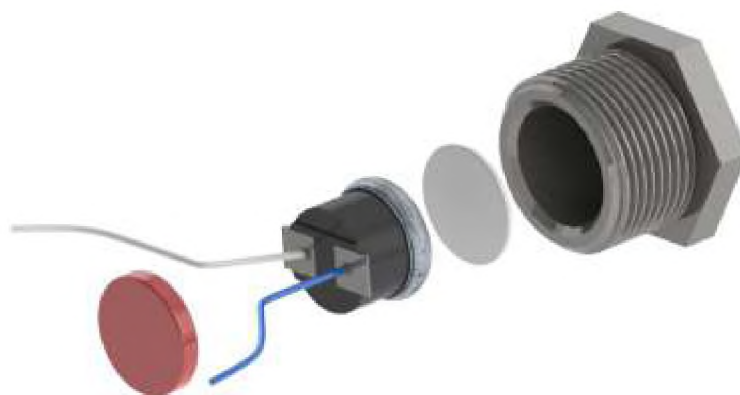

взрывозащищенный регулятор температуры - ВРТ (измеритель)

Взрывозащищенный регулятор температуры ВРТ предназначен для регулирования температуры в регламентированном диапазоне во взрывоопасных зонах. Регулятор устанавливается во взрывозащищенную соединительную коробку или в различные взрывозащищенные модули и изделия как дополнительный элемент.

Регулятор температуры ВРТ выполнен во взрывозащищенном исполнении. Регулятор представляет корпус с установленным биметаллическим термостатом со впаянным кабелем для подключения. Полость регулятора для обеспечения взрывозащиты залита некислотным герметиком.

Чувствительный элемент регулятора представляет собой биметаллическую пластину. Пластина выполнена из двух металлов с различными коэффициентами температурного расширения. При воздействии температуры форма пластины меняется, воздействуя на электрический контакт, замыкая или размыкая его. Между корпусом и чувствительным элементом нанесена термопаста для оптимальной передачи температуры.